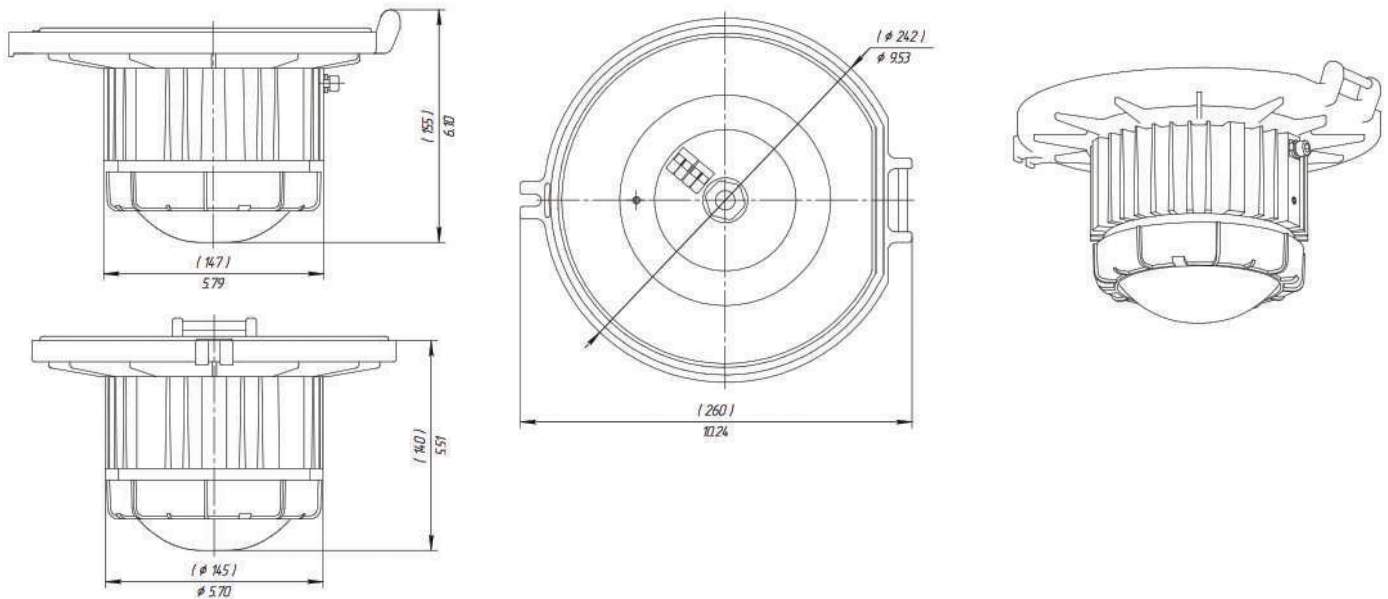

RET-IL-RFK (20-60W)

FIXTURE WEIGHT:
11 lb (5 kg)

RET-IL-RFH (20-60W)

FIXTURE WEIGHT:
11,2 lb (5,1 kg)

RET-IL-RFA2 (20-60W)

FIXTURE WEIGHT:
7,5 lb (3,4 kg)

RET-IL-RFA3 (20-60W)

FIXTURE WEIGHT:
10,8 lb (4,9 kg)