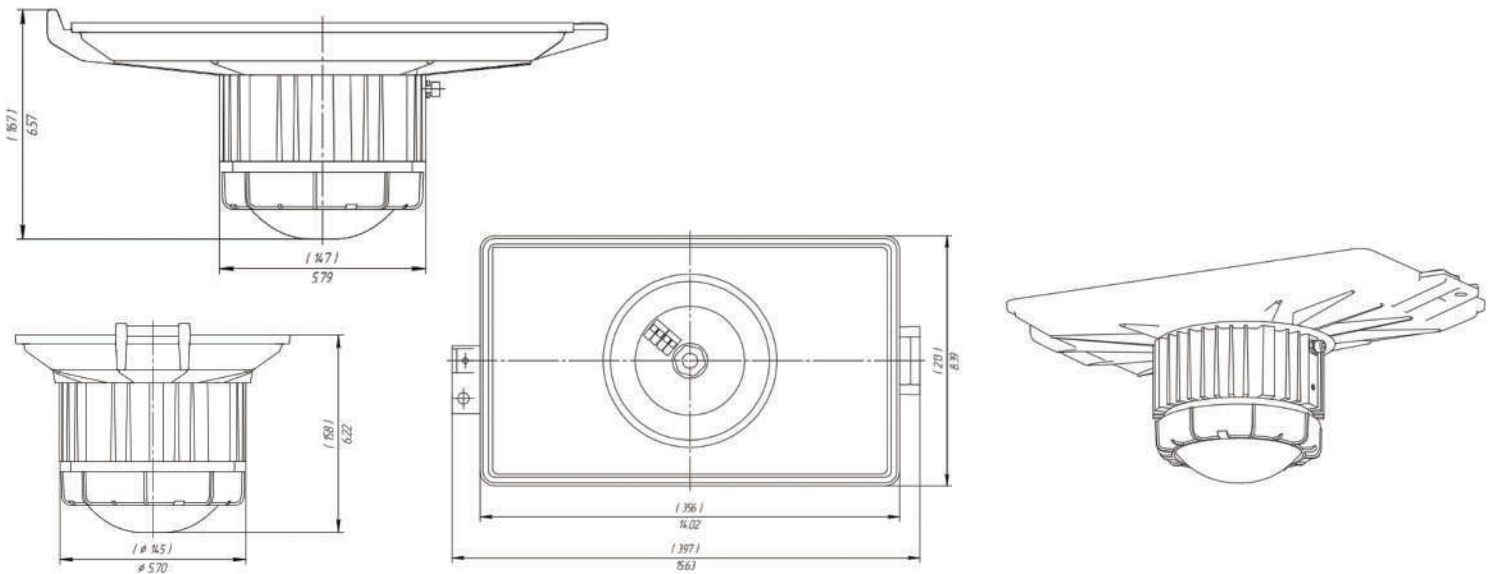

RET-IL-RFGE (20-60W)

FIXTURE WEIGHT:
10,8 lb (4,9 kg)