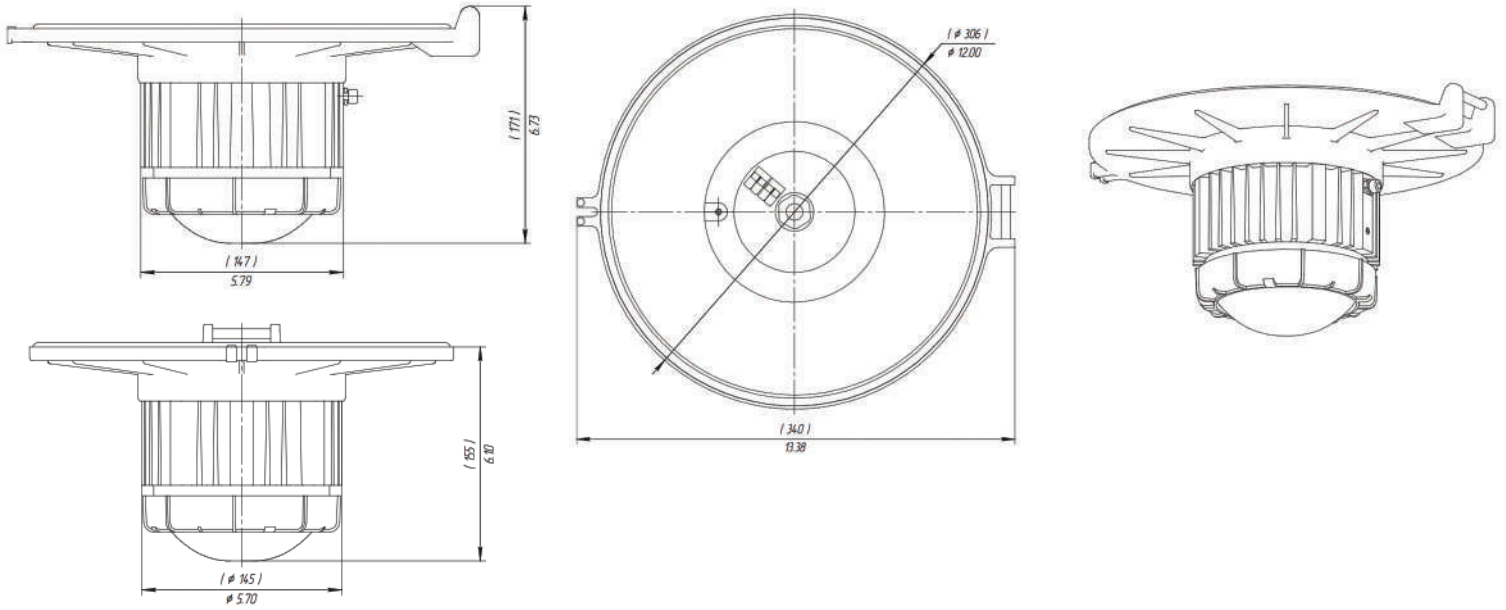

RET-IL-RFK (20-60W)

FIXTURE WEIGHT:
11 lb (5 kg)

RET-IL-RFH (20-60W)

FIXTURE WEIGHT:
11,2 lb (5,1 kg)

RET-IL-RFA2 (20-60W)

FIXTURE WEIGHT:
7,5 lb (3,4 kg)

RET-IL-RFA3 (20-60W)

FIXTURE WEIGHT:
10,8 lb (4,9 kg)